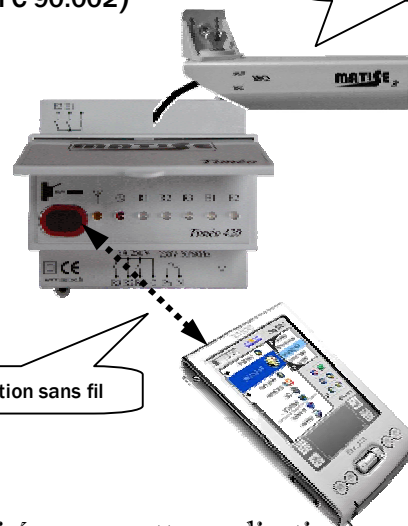

TIMEOS

la radiosynchronisation
n'est pas une option !

Série 300 et 400

TIMEO 300 une gamme de programmeurs radio synchronisés

TIMEO 400 une gamme d'automates radio synchronisés

Sur France-Inter Grandes Ondes (Norme AFNOR NFC 90.002)

Les relais de sortie tiennent compte :

- Des changements Eté/Hiver
- Des jours fériés Français (actuels et futurs)

Possibilité exclusive de l'émetteur France-Inter

- De périodes spécifiques (vacances scolaires, soldes, fêtes ou animations annuelles, etc...)

Ses entrées en ET /OU en fond un véritable automate, programmable simplement avec un PDA (PALM OS)

Réception Radio-pilotée
sur l'heure officielle
Française de France-Inter

Programmation sans fil

TIMEO Série 300/400

PRINCIPALES APPLICATIONS

- Commande de vitrines, Enseignes commerciales...
- Commande d'Arrosage, fontaines, volets roulants...
- Sonneries d'école ou d'entreprise (programmation optimisée pour cette application)
- Economie d'énergie par une programmation fine et souple de l'éclairage, du chauffage de locaux industriels ou collectifs (selon les horaires d'utilisation, du travail en équipe)
- Gestion horaire de contrôle d'accès de portail / bornes et barrières levantes
- Signalisation routière ou urbaine, liée aux scolaires, aux vacances, jours fériés...

DESCRIPTIF

La base de temps de TIMEO est radio synchronisée par l'émetteur GO de France-Inter qui diffuse l'heure légale Française.

----- **TIMEO est toujours à l'heure** -----

TIMEO ne nécessite aucune maintenance ou entretien, pas de pile ou de batterie.

Vous décidez la programmation selon :

1. Des programmes hebdomadaires normaux
   - Un programme "jours fériés"
   - Un programme "veille de jours fériés" (pour les réveillons de fin d'année par exemple)
   - Des programmes liés à des périodes relatives (ex: le 1° lundi d'août) ou exceptionnelles
2. Une fois installé, plus de déplacement de personnel et plus de soucis.

Malgré ses possibilités exceptionnelles de programmation, celle-ci reste claire et directe grâce à l'interface de programmation sur PDA, et à la transmission sans fil (IRDA).

AVANTAGES

Tous les automatismes pilotés par TIMEO sont toujours à **l'heure exacte**, même après une coupure prolongée d'alimentation, puisque TIMEO se re-synchronise dès le rétablissement de l'alimentation.

- Les passages **heure d'été / heure d'hiver** sont **automatiques**.
- les **jours fériés** sont identifiés et peuvent être **programmés séparément** (comme les dimanches par exemple)

Tous les automatismes commandés par des TIMEO sont synchronisés **sur la même heure**. La **programmation** d'un TIMEO est **simple** et intuitive, elle s'effectue en quelques minutes, au bureau ou sur site avec un PDA sous PALM-OS (muni d'un interface Infra-rouge et de 4 M de mémoire min). C'est la souplesse du PDA et la puissance de l'automate à votre service.

MATISE GRENOBLE
04 56 00 50 05
olutions